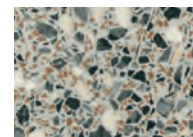

Eigenschappen

Alle kunststof werkbladen hebben een HPL toplaag (High Pressure Laminate). Deze onder hoge druk samengeperste toplaag is zeer waterafstotend en stootvast.

Keuze uit 22 kleuren voor het kunststof werkblad

Wit Super

Koren Lichtgrijs

Peru Marron

Peru Antraciet

Beton Licht

Vulkaan Grijs

Vulkaan Bruin

Vulkaan Zwart