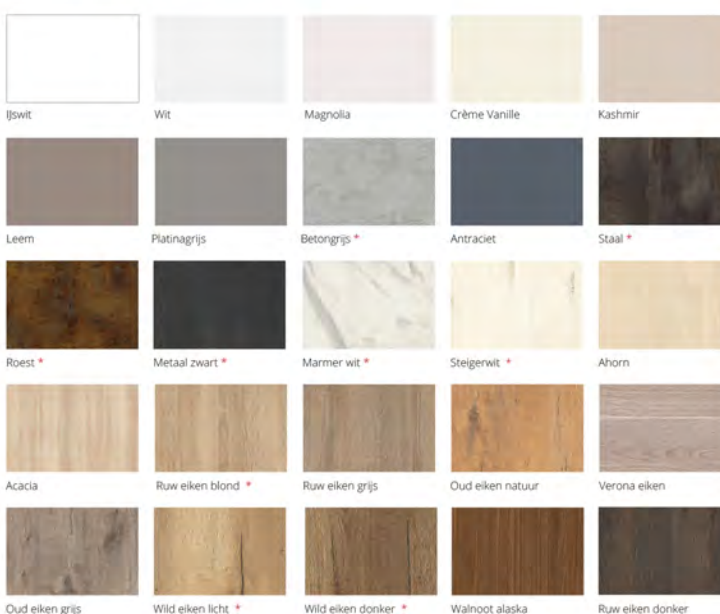

Keuze uit 25 kleuren voor keukentype Atlas